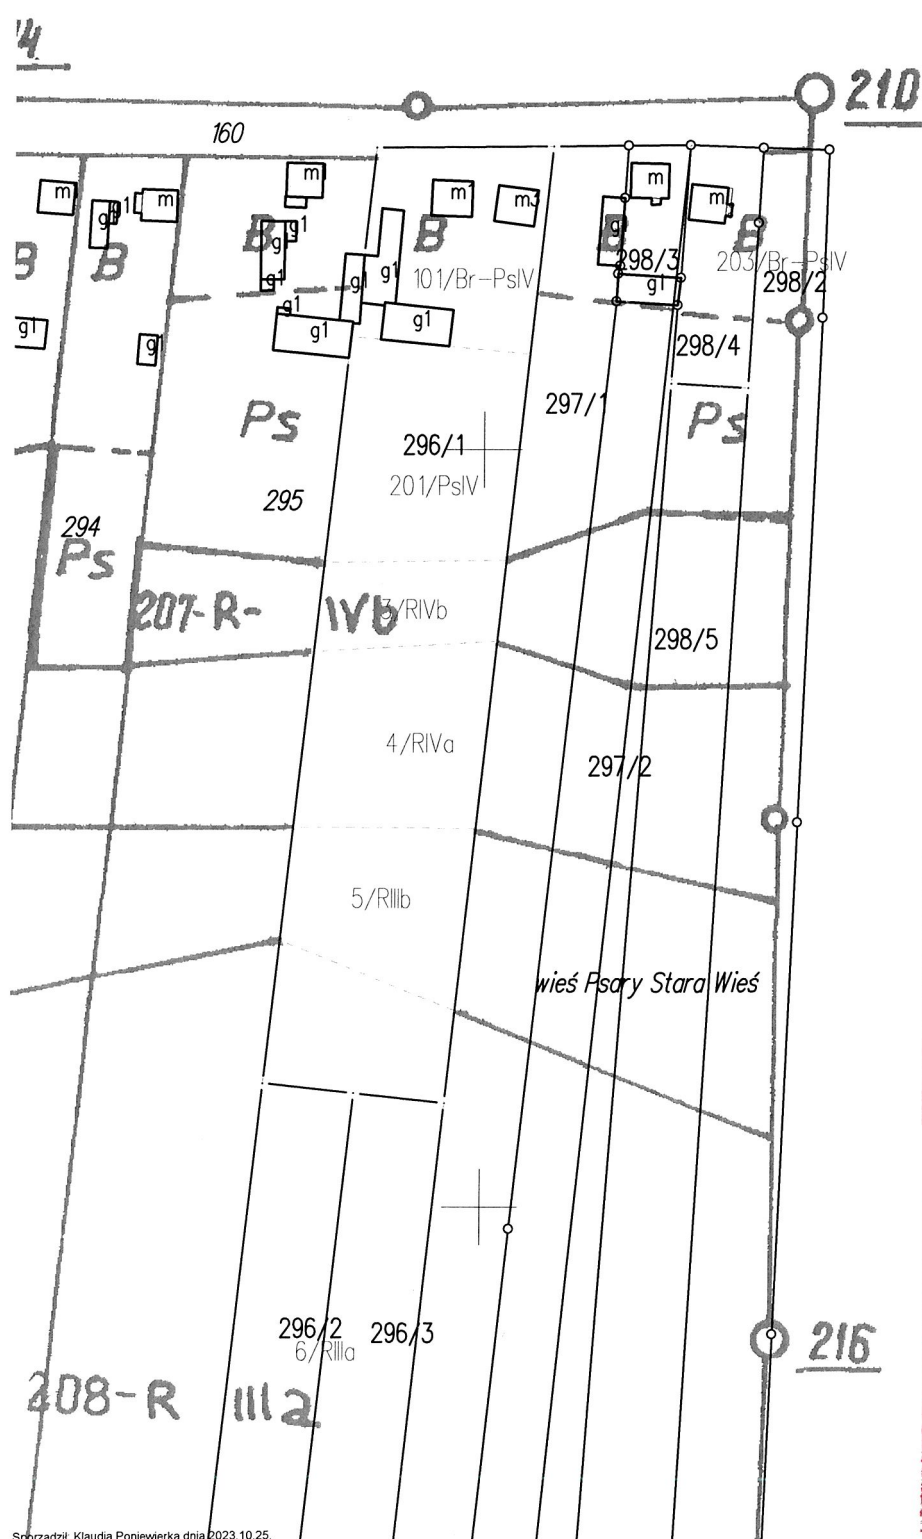

Dane ewidencyjne dotyczące granic działek ewidencyjnych wykazanych na niniejszym dokumencie zostały opracowane na podstawie pomiarów nie spełniających wymogów określonych w obowiązujących aktualnie przepisami i standardami dotyczącymi wymagań geodezyjnych. W związku z powyższymi dane te nie są wiarygodne od względem dokładności kryteriów obowiązujących obecnie standardów technicznych.

Województwo: Świętokrzyskie
 Powiat: kielecki
 Jednostka ewidencyjna: Bodzentyn
 Obręb: Psary Stara Wies
 Skala mapy: 1:2000
 Znak wniosku: GN-III-6642.6433.2023

Organ prowadzący państwowy zasób geodezyjny i kartograficzny	STAROSTA KIELECKI
Identyfikator ewidencyjny materiału zasobu	P.2604.2021.4349
Nazwa materiału zasobu	MAPA EWIDENCYJNA
Data wykonania kopii materiału zasobu	25 PAZ 2023
Imię, nazwisko i podpis osoby reprezentującej organ	Kierownik Biuro Powiatowego Ośrodka Dokumentacji Geodezyjnej i Kartograficznej